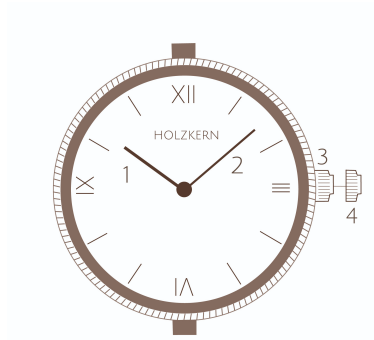

Setting the time

You can adjust the time by turning the crown in position one.

Uhrzeit einstellen

Du kannst an der herausgezogenen Krone durch Drehen die korrekte Uhrzeit einstellen.

Accuracy/Month
Genauigkeit/Monat

± 20 sec.
± 20 Sek.

Battery life
Batterie Lebensdauer

2 Years
2 Jahre

- 1 Hora | Ore
- 2 Minuto | Minuti
- 3 Posición normal | Azzeramento
- 4 Posición 1 | Posizione 1

<p>Batería Batteria SR621SW</p> <p>Movimiento Movimento Movimiento de Cuarzo Movimento al quarzo Citizen-Miyota GL22</p> <p>Resistencia al agua Resistenza all'acqua Resistente a salpicaduras Resistente agli spruzzi</p> <p>Cristal Vetro Cristal mineral Vetro minerale</p> <p>Grosor de la caja Spessore della cassa 6,5 mm</p> <p>Peso Peso 30 g</p> <p>Parte trasera de la caja Fondello Metal Metallo</p>	<p>Circunferencia Circonferenza 210 mm</p> <p>Longitud de la correa Larghezza cinturino 14 mm</p> <p>Correa Cinturino Piel Pelle</p> <p>Cierre Chiusura Cierre hebilla Chiusura a fibbia</p> <p>Conexiones de la caja Alette Pasador de resorte con palanca Perno con leva</p>
---	---