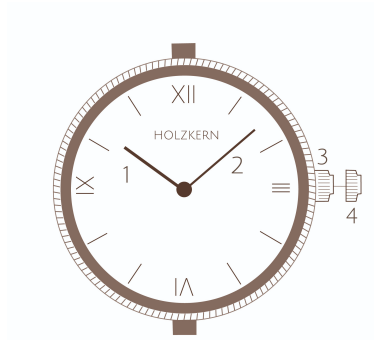

Ajuste de la hora

Puedes configurar la hora girando la corona a la posición 1.

Impostare l'ora

È possibile regolare l'ora ruotando la corona nella posizione 1

Precisión/Mes
Perdita di secondi
mensili

± 20 sec.
± 20 Sek

Duración de la batería 2 Años
Autonomia della batteria 2 Anni

- 1 *Heure* | Uur
- 2 *Minute* | Minuut
- 3 *Position normale* | Standaard positie
- 4 *Position 1* | Positie 1

<p>Batterie Batterij SR621SW</p> <p>Mouvement Uurwerk <i>Mouvement à quartz</i> Quartz-uurwerk Citizen-Miyota GL22</p> <p>Étanchéité Waterdicht <i>Résistant aux éclaboussures</i> Spatwaterdicht</p> <p>Verre Glas <i>Verre minéral</i> Mineraalglas</p> <p>Épaisseur du boîtier Kastdikte 6,5 mm</p> <p>Poids Gewicht 30 g</p> <p>Verso du boîtier Achterkant van de kast <i>Métal</i> Metaal</p>	<p>Circonférence Omvang 210 mm</p> <p>Largeur du bracelet Bandbreedte 14 mm</p> <p>Bracelet Horlogeband <i>Cuir</i> Leer</p> <p>Fermeture Sluiting <i>Boucle ardillon</i> Gespsluiting</p> <p>Attaches Kastbevestiging <i>Fermeur à levier</i> Veerpin met hefboom</p>
--	---