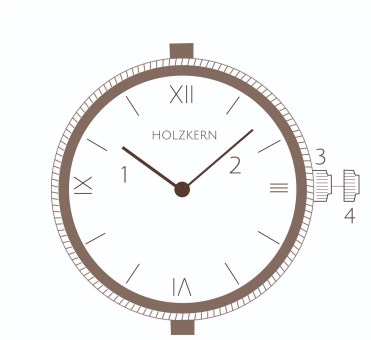

- **1** Hora | Ore
- **2** Minuto | Minuti
- **3** Posición normal | Azzeramento
- **4** Posición 1 | Posizione 1

Ajuste de la hora

Puedes configurar la hora girando la corona a la posición 1.

Impostare l'ora

È possibile regolare l'ora ruotando la corona nella posizione 1

Precisión/Mes
Perdita di secondi
mensili

± 20 sec.
± 20 Sek

Duración de la batería 2 Años
Autonomia della batteria 2 Anni