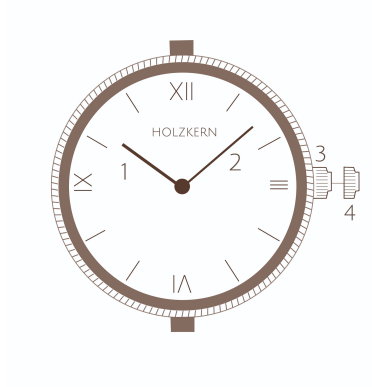

DE | EN | ES | IT | FR | NL | DA

1. 1 *Heure* | Uur
2. 2 *Minute* | Minuut
3. 3 *Position normale* | Standaard positie
4. 4 *Position 1* | Positie 1

Réglage de l'heure

Il est possible de régler l'heure en tournant la couronne en position 1.

Tijd instellen

Je kan de tijd instellen door de kroon naar positie 1. te trekken.

Précision / Mois ± 20 sec.
Nauwkeurigheid/Maand ± 20 Sek.

Durée de vie de la batterie 2 Années
Levensduur batterij 2 Jaren