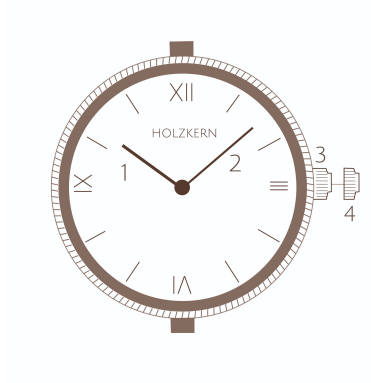

1. **1** Hour | Stunde
2. **2** Minute | Minute
3. **3** Normal position | Normalposition
4. **4** 1st click | 1. Position

Setting the time

You can adjust the time by turning the crown in position one.

Uhrzeit einstellen

Du kannst an der herausgezogenen Krone durch Drehen die korrekte Uhrzeit einstellen.

Accuracy/Month
Genauigkeit/Monat

± 20 sec.
± 20 Sek.

Battery life
Batterie Lebensdauer

2 Years
2 Jahre