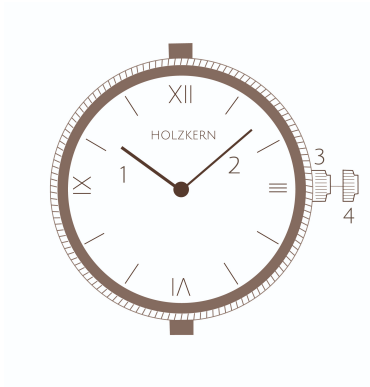

1. **1** Time
2. **2** Minut
3. **3** Normal position
4. **4** 1-position

Indstil tiden

Du kan indstille tiden ved at dreje den udtrukket krone.

Nøjagtighed/Måned

± 20 sec.

Batteri liv

2 År