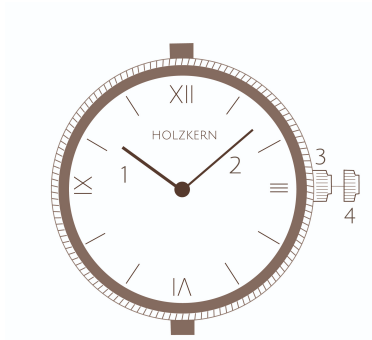

1. 1 Time
2. 2 Minut
3. 3 Normal position
4. 4 1-position

Batteri SR621SW Urværk Kvartsurværk Citizen-Miyota GL22 Vandtæt Stænkæt Glas Mineralglas Urkasse højde 6,5 mm Vægt 30 g Bagsiden af urkassen Metal	Omkreds 210 mm Armbåndsbredde 14 mm Rem Læder Lås Spænde lukning Forbindelse til urkasse Fjederben med håndtag

FAQ

EN: www.holzkern.com/en/faq/
DE: www.holzkern.com/de/faq/
ES: www.holzkern.com/es/faq/
IT: www.holzkern.com/it/faq/

FR: www.holzkern.com/fr/faq/
NL: www.holzkern.com/nl/faq/
DA: www.holzkern.com/da/faq/

Nøjagtighed/Måned

± 20 sec.

Batteri liv

2 År